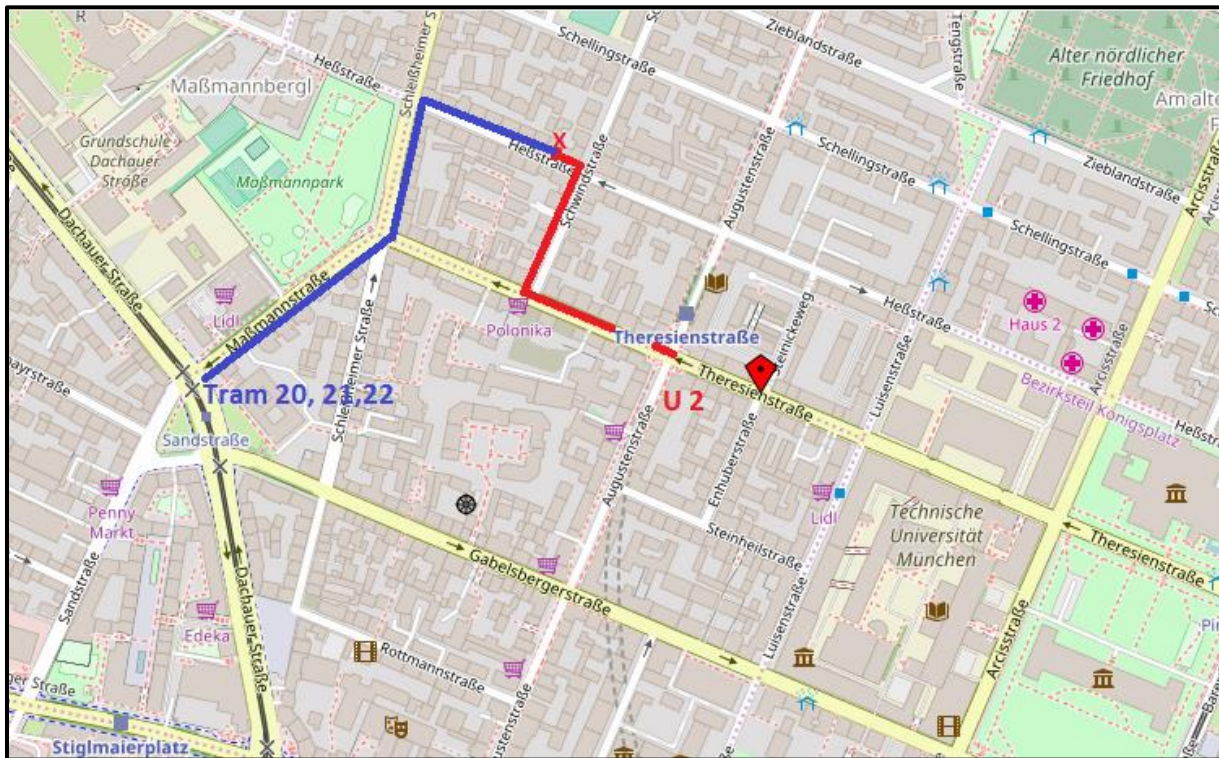

Anfahrtsplan MoQua

MVG-Anbindung: Tram 20/21/22 Haltestelle: Sandstraße
 U-Bahn U2 Haltestelle: Theresienstraße

Karte kopiert aus [OpenStreetMap](#)-Daten und mit eigenen Markierungen versehen Lizenz: [Open Database License \(ODbL\)](#)